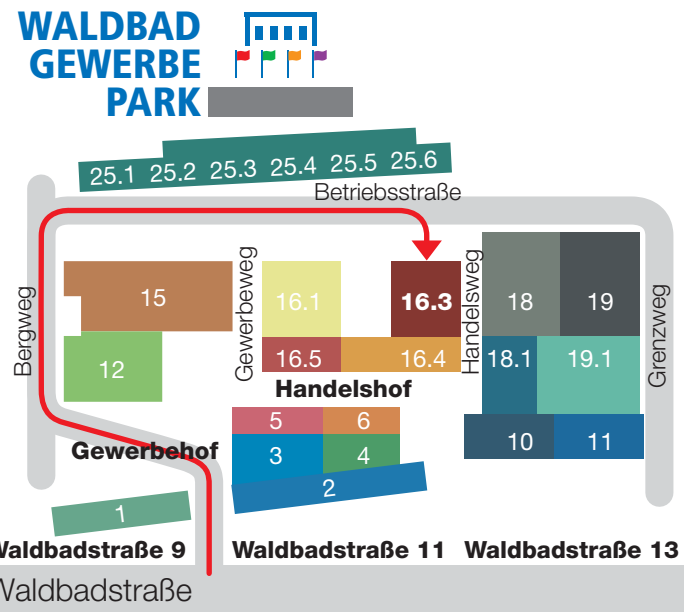

Bahnhofstraße
 Steinhagen

ESDAR
Klassische Fahrzeuge

Bielefelder Straße
33
 Steinhagen

Nach 37 Jahren erfolgreicher Tätigkeit in Bielefeld verlegen wir unseren Betrieb nach Steinhagen.
Sie erreichen uns ab dem 15.3.2021 unter folgender Adresse: